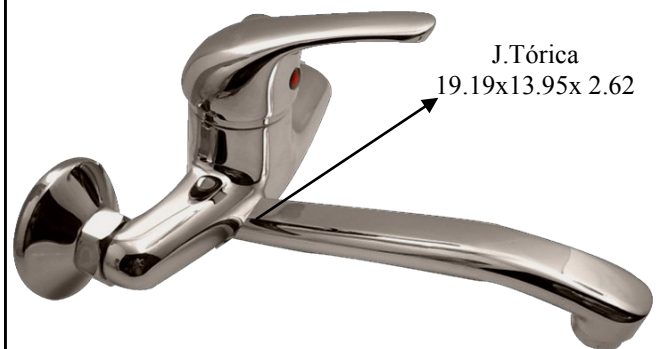

Monomandos

FREG. PARED CAÑO BAJO
CARTUCHO 40

CÓD.	MEDIDA	UDS.	€
2760	Enkel		69.10