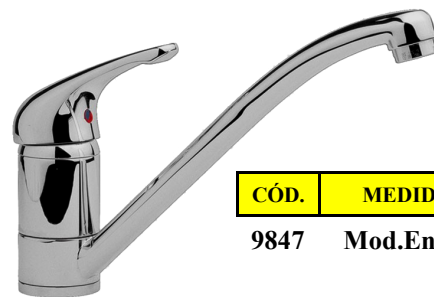

BAÑERA

CÓD.	MEDIDA	UDS.	€
2925	Mod.Sahara		50.76

CÓD.	MEDIDA	UDS.	€
9859	Distribuidor		3,43

Machón inversor

PEQUEÑO

CÓD.	MEDIDA	UDS.	€
9737		10	3,44

Machón inversor

GRANDE

FREG. 1 AGUA

CÓD.	MEDIDA	UDS.	€
9924	Cartucho 25		37.44

CÓD.	MEDIDA	UDS.	€
9995	Cartucho 25		32.58

Monomandos

FREG. PARED CAÑO ALTO—BAJO
CARTUCHO 40

CÓD.	MEDIDA	UDS.	€
2927	Mod.Sahara 15 cms.		51.16
9858	Mod. Enkel 11 cms		52.92

J.Tórica
19.19x13.95x 2.62

CÓD.	MEDIDA	UDS.	€
2760	Mod.Enkel		69.10

J.Tórica
19.19x13.95x 2.62

Monomandos

FREGADERA REPISA CARTUCHO 40

CÓD.	MEDIDA	UDS.	€
9847	Mod.Enkel		38.52

FREGADERA EXTRAIBLE CARTUCHO 40

CÓD.	MEDIDA	UDS.	€
2704	Mod.Enkel		67.62