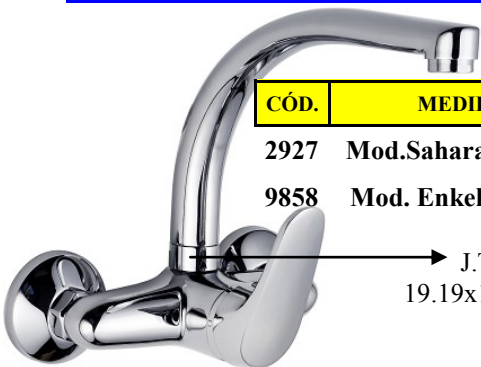

FREG. 1 AGUA

CÓD.	MEDIDA	UDS.	€
9924	Cartucho 25		37.44

CÓD.	MEDIDA	UDS.	€
9995	Cartucho 25		32.58

Monomandos

FREG. PARED CAÑO ALTO—BAJO
CARTUCHO 40

CÓD.	MEDIDA	UDS.	€
2927	Mod.Sahara 15 cms.		51.16
9858	Mod. Enkel 11 cms		52.92

CÓD.	MEDIDA	UDS.	€
2704	Mod.Enkel		67.62