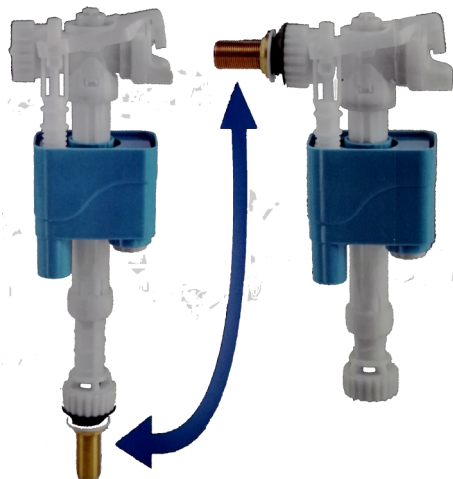

Flotador

**VERTICAL
ROSCA 3/8" LATÓN**

CÓD.	MEDIDA	UDS.	€
2178	CIRA		7.56
2930			12.98

Flotador

**LATERAL
ROSCA 3/8" LATÓN**

CÓD.	MEDIDA	UDS.	€
2179	CIRA		8.00
0309	Mod.Z		11.36

Flotador

COMPACTO DOBLE

CÓD.	MEDIDA	UDS.	€
9923	Lateral Vertical		17.38

Flotador

ENTRADA INFERIOR

CÓD.	MEDIDA	€
0197	Boya Espuma	10.70

ENTRADA LATERAL

CÓD.	MEDIDA	€
9734	Boya PVC	8.58

Flotador

OLLETA

CÓD.	MEDIDA	UDS.	€
0249	3/8 Rosca 3/16		7.160
0252	1/2 Rosca 3/16		11.40
0254	1" Rosca 6/100		20.99

Flotador

SILENCIOSO

CÓD.	MEDIDA	UDS.	€
0251	3/8 Rosca 3/16		9.16

Flotador

GUIAS

CÓD.	MEDIDA	UDS.	€
0397	1/2 Rosca M6		12.38
0718	3/4 Rosca M6		15.32
0425	1" Rosca M8		16.00

Flotador

MINI WIRQUIN

CÓD.	MEDIDA	UDS.	€
2689	3/8		19.98

Boyas

PORESPÁN PARA FLOTADOR OLLETA

CÓD.	MEDIDA	UDS.	€
0126	3/8"-Ø90 Rosca 3/16		2.56
0127	1/2"-Ø110 Rosca 3/16		3.16

Boyas

PLÁSTICO PARA FLOTADOR GUIAS