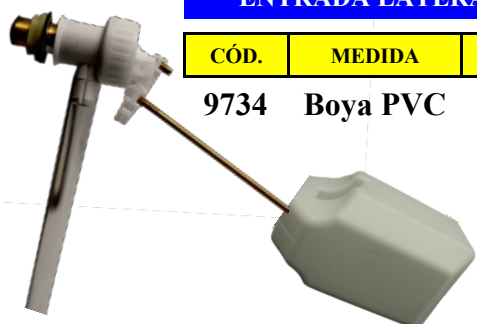

Flotador

**VERTICAL
ROSCA 3/8" LATÓN**

CÓD.	MEDIDA	UDS.	€
2178	CIRA		7.56
2930			12.98

Flotador

**LATERAL
ROSCA 3/8" LATÓN**

CÓD.	MEDIDA	UDS.	€
2179	CIRA		8.00
0309	Mod.Z		11.36

Flotador

COMPACTO DOBLE

CÓD.	MEDIDA	UDS.	€
9923	Lateral Vertical		17.38

Flotador

ENTRADA INFERIOR

CÓD.	MEDIDA	€
0197	Boya Espuma	10.70

ENTRADA LATERAL

CÓD.	MEDIDA	€
9734	Boya PVC	8.58

Flotador

OLLETA

CÓD.	MEDIDA	UDS.	€
0249	3/8 Rosca 3/16		7.160
0252	1/2 Rosca 3/16		11.40
0254	1" Rosca 6/100		20.99

Flotador

SILENCIOSO

CÓD.	MEDIDA	UDS.	€
0251	3/8 Rosca 3/16		9.16

Flotador

GUIAS

CÓD.	MEDIDA	UDS.	€
0397	1/2 Rosca M6		12.38
0718	3/4 Rosca M6		15.32
0425	1" Rosca M8		16.00